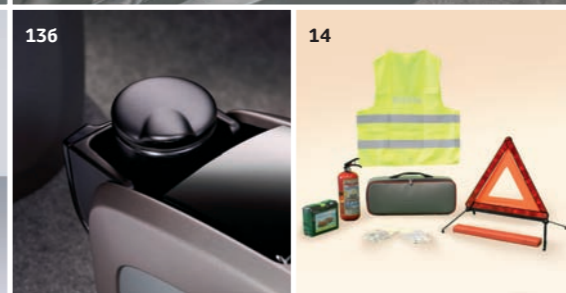

06 Напольные коврики салона текстильные
а петлевой ковровлин, антрацит PZ410-E8352-HA
б велюровый коврик, антрацит PZ410-E8350-BA

07 Коврик багажника

– резиновый, черный
PZ434-E8302-PJ

– резиновый с высоким бортом, черный
PZ434-E8372-PJ

08 Коврик багажника двусторонний
PZ410-E8350-YA

09 Солнцезащитные шторки бокового окна задней пассажирской двери
PZ49H-E83A0-RD

10 Солнцезащитная шторка заднего окна
PZ49H-E83A0-BD

11 Блокираторы

– бесштыревой для МКПП PL-1363K

– бесштыревой для АКПП PL-1376W

– блокиратор капота PL-HOOD-LK

12 Подогреватели Webasto

13 Пепельница

– серая 08171-47800

– черная 08171-48810

14 Набор автомобилиста (в фирменной сумке: огнетушитель, знак аварийной остановки, аптечка, аварийный жилет, перчатки)
EMKTO-00010

15 Трос буксировочный с двумя крюками (3,5 т)
EMKTO-00004

16 Салонный угольный фильтр
08974-00850

13b Пепельница

– серая 08171-47800

– черная 08171-48810

15 Трос буксировочный с двумя крюками (3,5 т)
EMKTO-00004

16 Салонный угольный фильтр
08974-00850

13a Пепельница

– серая 08171-47800

– черная 08171-48810

14 Набор автомобилиста (в фирменной сумке: огнетушитель, знак аварийной остановки, аптечка, аварийный жилет, перчатки)
EMKTO-00010

15 Трос буксировочный с двумя крюками (3,5 т)
EMKTO-00004

16 Салонный угольный фильтр
08974-00850

13b Пепельница

– серая 08171-47800

– черная 08171-48810

15 Трос буксировочный с двумя крюками (3,5 т)
EMKTO-00004

16 Салонный угольный фильтр
08974-00850