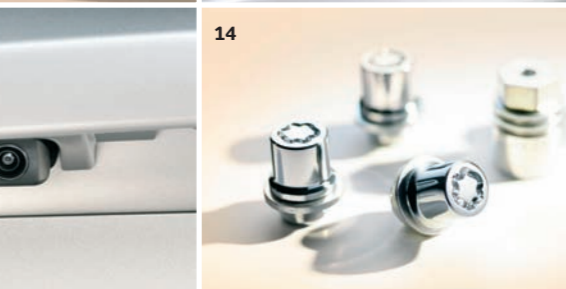

Дополнительная защита

01 Защитные боковые молдинги
PZ415-E2850-00

02 Защитная пленка на задний бампер
PZ438-E8180-00

03 Защитная накладка на задний бампер, синтетический каучук
PZ415-E8524-00

04 Защитная накладка на задний бампер, нержавеющая сталь
PZ402-E8521-00

05 Защита картера двигателя и КПП
PZ4AL-01561-00
PZ4AL-01556-60

06 Система помощи при парковке

а Передняя система помощи при парковке

– оборудование для установки
PZ464-E8424-00

– датчики парковки (комплект из 4-х штук)
PZ464-00422-**

– кнопка отключения передних датчиков парковки
PZ464-T3421-55

б Задняя система помощи при парковке

– оборудование для установки
PZ464-E8422-00

– датчики парковки (комплект из 4-х штук)
PZ464-00422-**

– кнопка отключения задних датчиков парковки
PZ464-T3420-55

– кнопка отключения передних и задних датчиков парковки
PZ464-00420-55

07 Угловая защита бампера
PZ415-E8525-00

08 Накладки на фары
PZ451-E8990-ZA

09 Брызговики передние
PZ416-E8964-00

10 Брызговики задние
PZ416-E8965-00

11 Противоугонная система VSS1
PZ464-T0131-00

– LED-индикатор (опционально)
PZ464-00130-04

– сенсор наклона (опционально)
PZ464-00130-03

12 Зеркало заднего вида со встроенным дисплеем
87810-04030
87818-0F030

13 Камера заднего вида (может быть подключена к навигационной системе TNS 510 или к зеркалу заднего вида со встроенным дисплеем)
PZ473-E7140-00
PZ417-00141-00

14 Секретные колесные гайки (комплект из 4-х гаек)
PZ413-99683-00

15 Стальной колесный диск
42611-0F110

16 Колесная цепь "Комфорт"

– 9мм, 205/60R16
PZ4AS-CM095-00

– 10мм, 215/22R17
PZ4AS-CM100-00

17 Колесная цепь T2

– 9мм, 205/60R16
PZ4AS-TP095-00

– 10мм, 215/55R17
PZ4AS-TP100-00