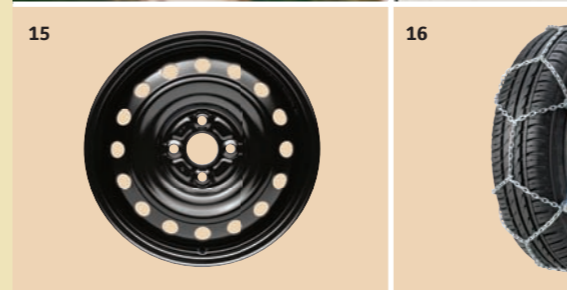

Дополнительная защита

01 Защитные боковые молдинги
PZ415-E2850-00

02 Защитная пленка на задний бампер
PZ438-E8180-00

03 Защитная накладка на задний бампер, синтетический каучук
PZ415-E8524-00

04 Защитная накладка на задний бампер, нержавеющая сталь
PZ402-E8521-00

05 Защита картера двигателя и КПП
PZ4AL-01561-00
PZ4AL-01556-60

06 Система помощи при парковке

а Передняя система помощи при парковке

– оборудование для установки
PZ464-E8424-00

– датчики парковки (комплект из 4-х штук)
PZ464-00422-**

– кнопка отключения передних датчиков парковки
PZ464-T3421-55

б Задняя система помощи при парковке

– оборудование для установки
PZ464-E8422-00

– датчики парковки (комплект из 4-х штук)
PZ464-00422-**

– кнопка отключения задних датчиков парковки
PZ464-T3420-55

– кнопка отключения передних и задних датчиков парковки
PZ464-00420-55

07 Угловая защита бампера
PZ415-E8525-00

08 Накладки на фары
PZ451-E8990-ZA

09 Брызговики передние
PZ416-E8964-00

10 Брызговики задние
PZ416-E8965-00

11 Противоугонная система VSS1
PZ464-T0131-00

– LED-индикатор (опционально)
PZ464-00130-04

– сенсор наклона (опционально)
PZ464-00130-03

12 Зеркало заднего вида со встроенным дисплеем
87810-04030
87818-0F030

13 Камера заднего вида (может быть подключена к навигационной системе TNS 510 или к зеркалу заднего вида со встроенным дисплеем)
PZ473-E7140-00
PZ417-00141-00

14 Секретные колесные гайки (комплект из 4-х гаек)
PZ413-99683-00

15 Стальной колесный диск
42611-0F110

16 Колесная цепь "Комфорт"

– 9мм, 205/60R16
PZ4AS-CM095-00

– 10мм, 215/22R17
PZ4AS-CM100-00

17 Колесная цепь T2

– 9мм, 205/60R16
PZ4AS-TP095-00

– 10мм, 215/55R17
PZ4AS-TP100-00