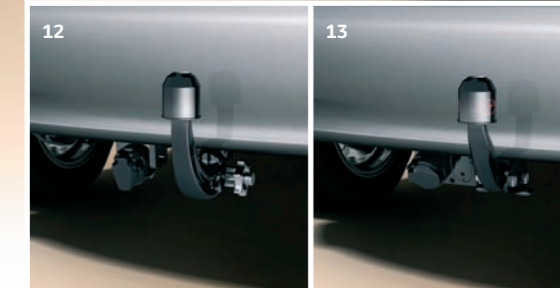

14 Проводка для фаркопа (см. илл. №11,12,13)

– 7п PZ457-E8564-00

– 13п PZ457-E8565-00

15 Фиксаторы

(тип крепления: прямоугольный) (без илл.)
PZ4AF-LD981-00

16 Фиксирующий ремень (без илл.)

PZ4AF-ST989-00

Спортивный дизайн Toyota Motorsport