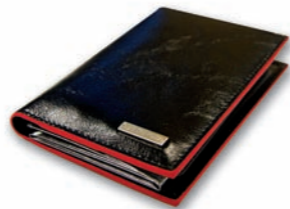

Эксклюзивные сувениры Toyota

01 Термос с логотипом Toyota, 1 л, металл, цвет – красный глянцевый
OT818-928TH-T

02 Термос с логотипом Toyota, 1,2 л, металл, цвет – красный глянцевый
OT256-591TH-T

03 Ключница с логотипом Toyota, кожа, цвет – черный с красным
01100383

04 Визитница с логотипом Toyota, кожа, цвет – черный с красным
01100384

05 Портмоне с логотипом Toyota, кожа, цвет – черный с красным
01100385

06 Обложка для водительских документов, кожа, цвет – черный с красным
01100386

07 Флеш-накопитель 2Гб с логотипом Toyota (в комплекте – шнурок и прозрачный чехол)
01100305

08 Многофункциональный инструмент Leatherman Charge AI, пр-во США
OT830-704T

09 Многофункциональный инструмент Leatherman Squirt S4, пр-во США
OT810-30092-NT

10 Складной нож Toyota, С33Т, 4 опции, пр-во США
OTK86-0211T

11 Светодиодный фонарь Toyota P2, пр-во Германия
OT840-2T

12 Светодиодный фонарь Toyota P14, пр-во Германия
OT841-4T

13 Светодиодный фонарь Toyota P17, пр-во Германия
OT841-7T

14 Зонт автоматический с логотипом Toyota
01100396

15 Бейсболка TOYOTA черно-красная
OTC01-102CT

16 Бейсболка TOYOTA серо-красная
OTC01-102ST

17 Бейсболка TOYOTA черная
OTR01-101CT

18 Бейсболка TOYOTA красная
OTR01-102KT

* Действительная гарантия Leatherman 25 лет
Гарантированный ресурс непрерывной работы Inova 110000 часов

01

02

03

04

05

06

07

11

12

13

15

16

17

18

08

09

10

14

15