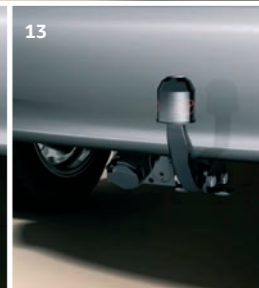

14 Проводка для фаркопа (см. илл. №11,12,13)

– 7п PZ457-E8564-00

– 13п PZ457-E8565-00

15 Фиксаторы

(тип крепления: прямоугольный) (без илл.)
PZ4AF-LD981-00

16 Фиксирующий ремень (без илл.)

PZ4AF-ST989-00

Спортивный дизайн Toyota Motorsport