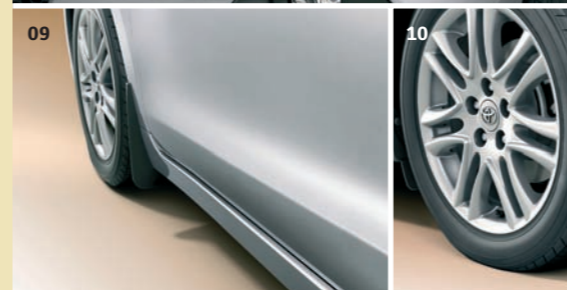

Дополнительная защита

01 Защитные боковые молдинги
PZ415-E2850-00

02 Защитная пленка на задний бампер
PZ438-E8180-00

03 Защитная накладка на задний бампер, синтетический каучук
PZ415-E8524-00

04 Защитная накладка на задний бампер, нержавеющая сталь
PZ402-E8521-00

05 Защита картера двигателя и КПП
PZ4AL-01561-00
PZ4AL-01556-60

06 Система помощи при парковке

а Передняя система помощи при парковке

– оборудование для установки
PZ464-E8424-00

– датчики парковки (комплект из 4-х штук)
PZ464-00422-**

– кнопка отключения передних датчиков парковки
PZ464-T3421-55

б Задняя система помощи при парковке

– оборудование для установки
PZ464-E8422-00

– датчики парковки (комплект из 4-х штук)
PZ464-00422-**

– кнопка отключения задних датчиков парковки
PZ464-T3420-55

– кнопка отключения передних и задних датчиков парковки
PZ464-00420-55

07 Угловая защита бампера
PZ415-E8525-00

08 Накладки на фары
PZ451-E8990-ZA

09 Брызговики передние
PZ416-E8964-00

10 Брызговики задние
PZ416-E8965-00

11 Противоугонная система VSS1
PZ464-T0131-00

– LED-индикатор (опционально)
PZ464-00130-04

– сенсор наклона (опционально)
PZ464-00130-03

12 Зеркало заднего вида со встроенным дисплеем
87810-04030
87818-0F030

13 Камера заднего вида (может быть подключена к навигационной системе TNS 510 или к зеркалу заднего вида со встроенным дисплеем)
PZ473-E7140-00
PZ417-00141-00

14 Секретные колесные гайки (комплект из 4-х гаек)
PZ413-99683-00

15 Стальной колесный диск
42611-0F110

16 Колесная цепь "Комфорт"

– 9мм, 205/60R16
PZ4AS-CM095-00

– 10мм, 215/22R17
PZ4AS-CM100-00

17 Колесная цепь T2

– 9мм, 205/60R16
PZ4AS-TP095-00

– 10мм, 215/55R17
PZ4AS-TP100-00